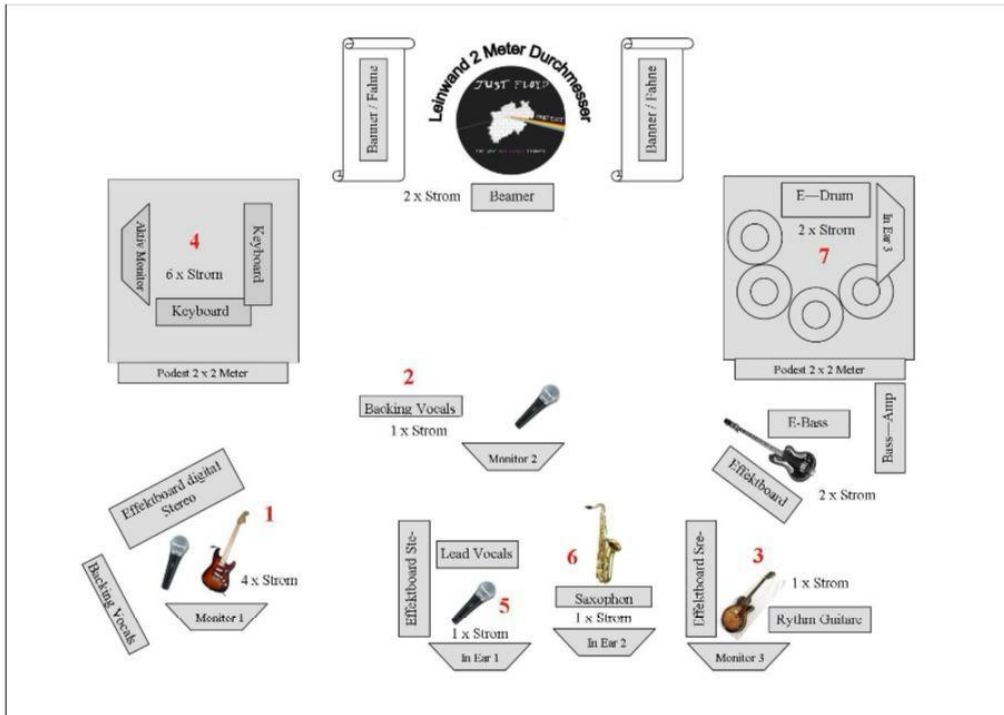

## Technical Rider JustFloydProject 9-23

Standard Kanalbelegung JustFloydProject

Kanal	Instrument	Abnahme	Remarks	Monitor	
1	E-Drum Kick	XLR out		In Ear #3, verkabelt	Direkt in die Stagebox
2	E-Drum Snare	XLR out		In Ear #3, verkabelt	Direkt in die Stagebox
3	E-Drum HiHat	XLR out		In Ear #3, verkabelt	Direkt in die Stagebox
4	E-Drum Ride	XLR out		In Ear #3, verkabelt	Direkt in die Stagebox
5	E-Drum 2 Toms	XLR out		In Ear #3, verkabelt	Direkt in die Stagebox
6	E-Drum 2 Toms	XLR out		In Ear #3, verkabelt	Direkt in die Stagebox
7	E-Drum crash	XLR out		In Ear #3, verkabelt	Direkt in die Stagebox
8	E-Drum Fx, Rotos	XLR out		In Ear #3, verkabelt	Direkt in die Stagebox
9	Chiles	Overhead Mike		In Ear #3, verkabelt	Direkt in die Stagebox
10	Bass	XLR out	Hartke Amp		Direkt in die Stagebox
11	Git Jakub	DI ( passiv )	Bodeneffekt	Floor #1	Subsnake links
12	Git Jakub	DI ( passiv )	Bodeneffekt	Floor #1	Subsnake links
13	Git Günther	XLR out	Bodeneffekt	Floor #3	Subsnake rechts
14	Git Günther	XLR out	Bodeneffekt	Floor #3	Subsnake rechts
15	Key Achim	DI out		Eigener Wedge #4	Subsnake links
16	Key Achim	DI out		Eigener Wedge #4	Subsnake links
17	Vox Jacub	Beta 58	Band Support	Floor #1	Subsnake links
18	Vox Gudrun	XLR out	Bodeneffekt	Floor #2	Direkt in die Stagebox
19	Vox Peter	Sender		In Ear #1	Empfänger auf Stagebox
10	Sax	Sender		In Ear #2	Empfänger auf Stagebox
21	Einspieler	Direkt am Pult			
22	Einspieler	Direkt am Pult			
23					
24					